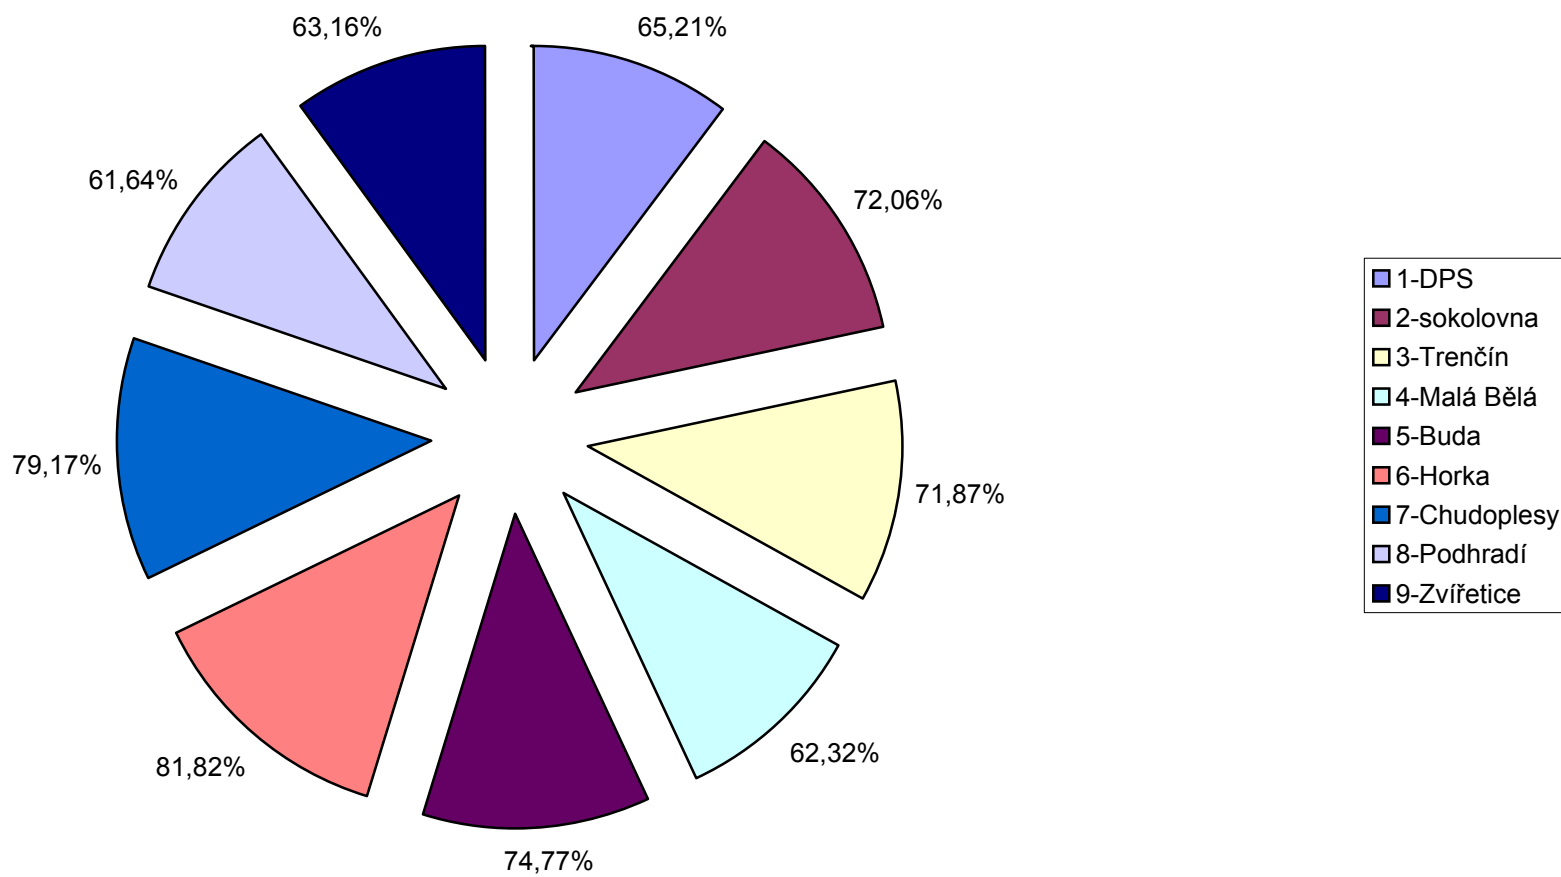

[Aktuální výsledky hlasování na www.volby.cz:](http://www.volby.cz)

za město Bakov nad Jizerou

za jednotlivé okrsky

VOLBY DO PS PARLAMENTU ČR 28. - 29. 5. 2010
VOLEBNÍ ÚČAST

volební okrsek	počet voličů zapsaných v seznamu voličů	účast na volbách		
		vydané úřední obálky	počet platných hlasů	účast v %
1-DPS	1236	806	794	65,21%
2-sokolovna	698	503	498	72,06%
3-Trenčín	949	682	680	71,87%
4-Malá Bělá	499	311	309	62,32%
5-Buda	111	83	83	74,77%
6-Horka	66	54	54	81,82%
7-Chudoplesy	120	95	95	79,17%
8-Podhradí	73	45	45	61,64%
9-Zvířetice	38	24	23	63,16%
Bakov n. J.	3790	2603	2581	68,68%

Volební účast dle OVK

VOLBY DO PS PARLAMENTU ČR 28. - 29. 5. 2010

POČET ZÍSKANÝCH HLASŮ

	DPS	Sokolovna	Trenčín	Malá Bělá	Buda	Horka	Chudoplesy	Podhradí	Zviretice		
1 Občané	1		1							2	0,077%
2 LIB				2						2	0,077%
4 VV	128	73	89	34	14	4	7	5	4	358	13,871%
5 KONS										0	0,000%
6 KSČM	86	54	69	59	10	7	15	1	1	302	11,701%
7 "KČ"			1	2						3	0,116%
9 ČSSD	166	128	128	74	20	6	17	10	2	551	21,348%
11 SPR-RSČ	4	6	2	2						14	0,542%
13 SPOZ	14	19	23	11	1		3	2		73	2,828%
14 STOP			1							1	0,039%
15 TOP 09	126	66	89	31	10	9	12	11	3	357	13,832%
17 KDU-ČSL	10	8	5	2	3		1			29	1,124%
18 PB	2		4			3				9	0,349%
19 ČSNS2005			1							1	0,039%
20 SZ	14	5	18	2	1			1	1	42	1,627%
21 Suveren.	49	22	60	28	6	2	8	4	2	181	7,013%
23 ČPS	5	1	5	3		1	2			17	0,659%
24 DSSS	6	2	3	11	4		2			28	1,085%
25 Svobodní	3	2	2	1				1		9	0,349%
26 ODS	180	112	179	47	14	22	28	10	10	602	23,324%
Celkový počet platných hlasů	794	498	680	309	83	54	95	45	23	2581	