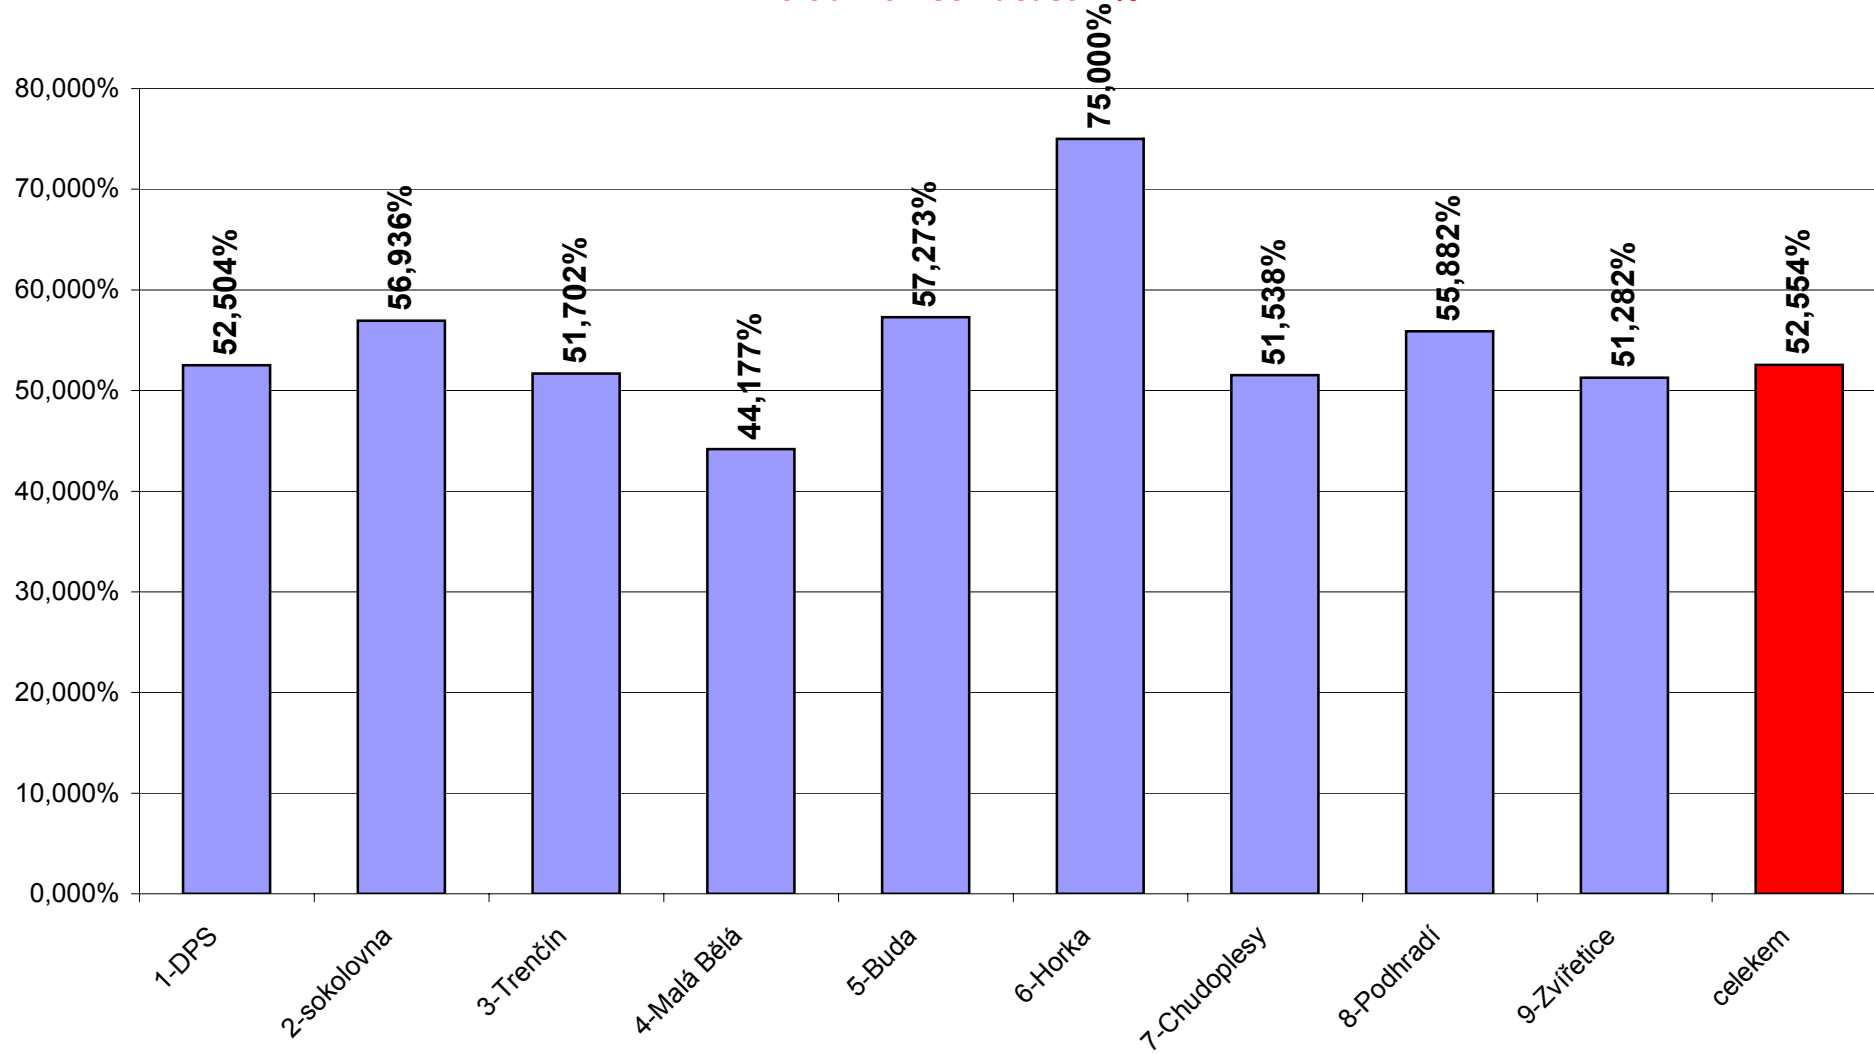

Volby do zastupitelstva města 15. - 16.10. 2010
volební okrsek účast v %

Absolutní pořadí hlasů

			OVK 1	OVK 2	OVK 3	OVK 4	OVK 5	OVK 6	OVK 7	OVK 8	OVK 9	Celkem
1.	ODS	Štěpánová Jana Mgr.	184	128	205	50	26	17	18	8	8	644
2.	ODS	Bláha Lukáš	218	99	195	37	19	18	16	7	6	615
3.	TOP 09	Šulc Petr Mgr.	201	123	146	70	19	6	17	16	10	608
4.	ODS	Grünwald Václav	199	101	147	42	23	19	17	10	5	563
5.	ODS	Babák Jan Ing.	169	104	168	40	18	16	14	9	4	542
6.	ČSSD	Čapková Monika	177	109	97	104	10	2	18	15	3	535
7.	ČSSD	Rajtr Petr	169	107	110	71	12	3	30	12	4	518
8.	ODS	Palounek Miroslav	159	90	170	27	22	20	14	10	3	515
9.	ODS	Dlasková Zdeňka Mgr.	148	94	155	31	23	19	16	8	2	496
10.	ČSSD	Černý Pavel	167	105	104	63	6	4	20	17	1	487
11.	ČSSD	Klíma Štefan Mgr.	166	103	107	67	7	3	20	14	0	487
12.	KDU - ČSL	Dvořák Přemysl MUDr.	183	84	98	49	21	11	8	9	6	469
13.	ODS	Janeček Aleš	138	68	149	41	21	17	16	8	3	461
14.	TOP 09	Šimáně Radim	154	88	96	60	16	4	10	11	15	454
15.	ČSSD	Zelinger Jaroslav	139	91	86	81	10	2	18	16	1	444
16.	TOP 09	Turková Iva MUDr.	151	93	119	33	11	8	12	6	9	442
17.	ODS	Doškářová Věra	129	84	137	21	19	18	12	6	3	429
18.	ODS	Chalaš Jaroslav MUDr.	133	78	130	21	19	22	15	5	2	425
19.	ČSSD	Landyšová Vlasta	139	88	72	76	8	1	18	11	1	414
20.	TOP 09	Švejdar Luděk Mgr.	132	93	100	37	11	5	15	8	11	412
21.	ODS	Landa Miroslav	123	63	126	24	21	15	11	10	4	397
22.	ODS	Beneš František Bc.	110	58	151	15	16	17	11	5	3	386
23.	TOP 09	Černá Jaroslava Mgr.	142	75	87	37	11	4	12	5	6	379
24.	ČSSD	Ferkl Michal dipl.technik	123	81	66	58	7	1	19	16	5	376
25.	ODS	Brdlíková Libuše Mgr.	107	60	135	19	17	16	11	6	1	372
26.	ČSSD	Zeman Jan	121	84	76	52	6	2	17	12	0	370
27.	ČSSD	Hašlar Václav	127	72	69	53	8	4	21	11	1	366
28.	ČSSD	Král Petr	122	79	67	54	10	4	17	12	0	365
29.	ODS	Nedvěd Josef	112	58	123	16	18	18	10	5	0	360
30.	ČSSD	Andrýs Michal	121	74	70	56	7	1	17	13	0	359
31.	KDU - ČSL	Vlastová Dagmar	139	82	72	33	10	9	5	0	6	356
32.	ČSSD	Dlask Zdeněk	118	75	66	52	8	3	18	12	0	352
33.	ČSSD	Králová Miluše	123	77	59	53	6	1	17	12	1	349
34.	TOP 09	Skramuská Jitka PhDr.	103	68	74	59	13	4	11	7	9	348
35.	ČSSD	Miko Milan	113	72	72	52	6	1	17	12	0	345
36.	VPM	Činka Miroslav Ing.	124	78	86	28	8	2	12	4	1	343
37.	ČSSD	Bartoň Jan	115	70	55	53	9	1	16	17	3	339
38.	ČSSD	Jetelová Lenka	111	72	52	54	12	1	21	12	2	337
39.	TOP 09	Šimon Petr Ing.	120	68	73	30	10	4	12	7	10	334
40.	ODS	Šafr Jan	98	48	114	17	16	19	10	5	0	327
41.	KSČM	Oliveriusová Štěpánka	113	64	81	35	10	10	7	4	0	324
42.	TOP 09	Kříž Josef MUDr.	94	67	75	23	15	3	21	7	9	314
43.	ODS	Svobodová Hana	86	46	109	15	16	27	10	5	0	314
44.	ODS	Bartošová Jitka	87	47	114	15	17	18	9	5	1	313
45.	VPM	Dovina Tadeáš Ing.	118	70	81	16	10	2	7	2	0	306
46.	ODS	Stránská Věra Mgr.	84	60	107	14	11	16	7	5	2	306
47.	TOP 09	Palounek Michal	109	61	75	22	8	6	10	5	8	304
48.	KSČM	Brodský Luboš	97	57	75	43	9	9	7	4	0	301
49.	ČSSD	Peroutková Hana	99	65	50	54	5	1	15	12	0	301
50.	ČSSD	Moc Václav	102	64	50	51	3	1	16	12	0	299
51.	ODS	Kopecká Anna	86	51	97	17	11	16	7	5	1	291
52.	TOP 09	Štěpánek Jan Bc.	86	56	88	28	10	2	9	3	8	290
53.	ODS	Nastoupilová Jana	80	47	105	15	12	16	7	5	1	288