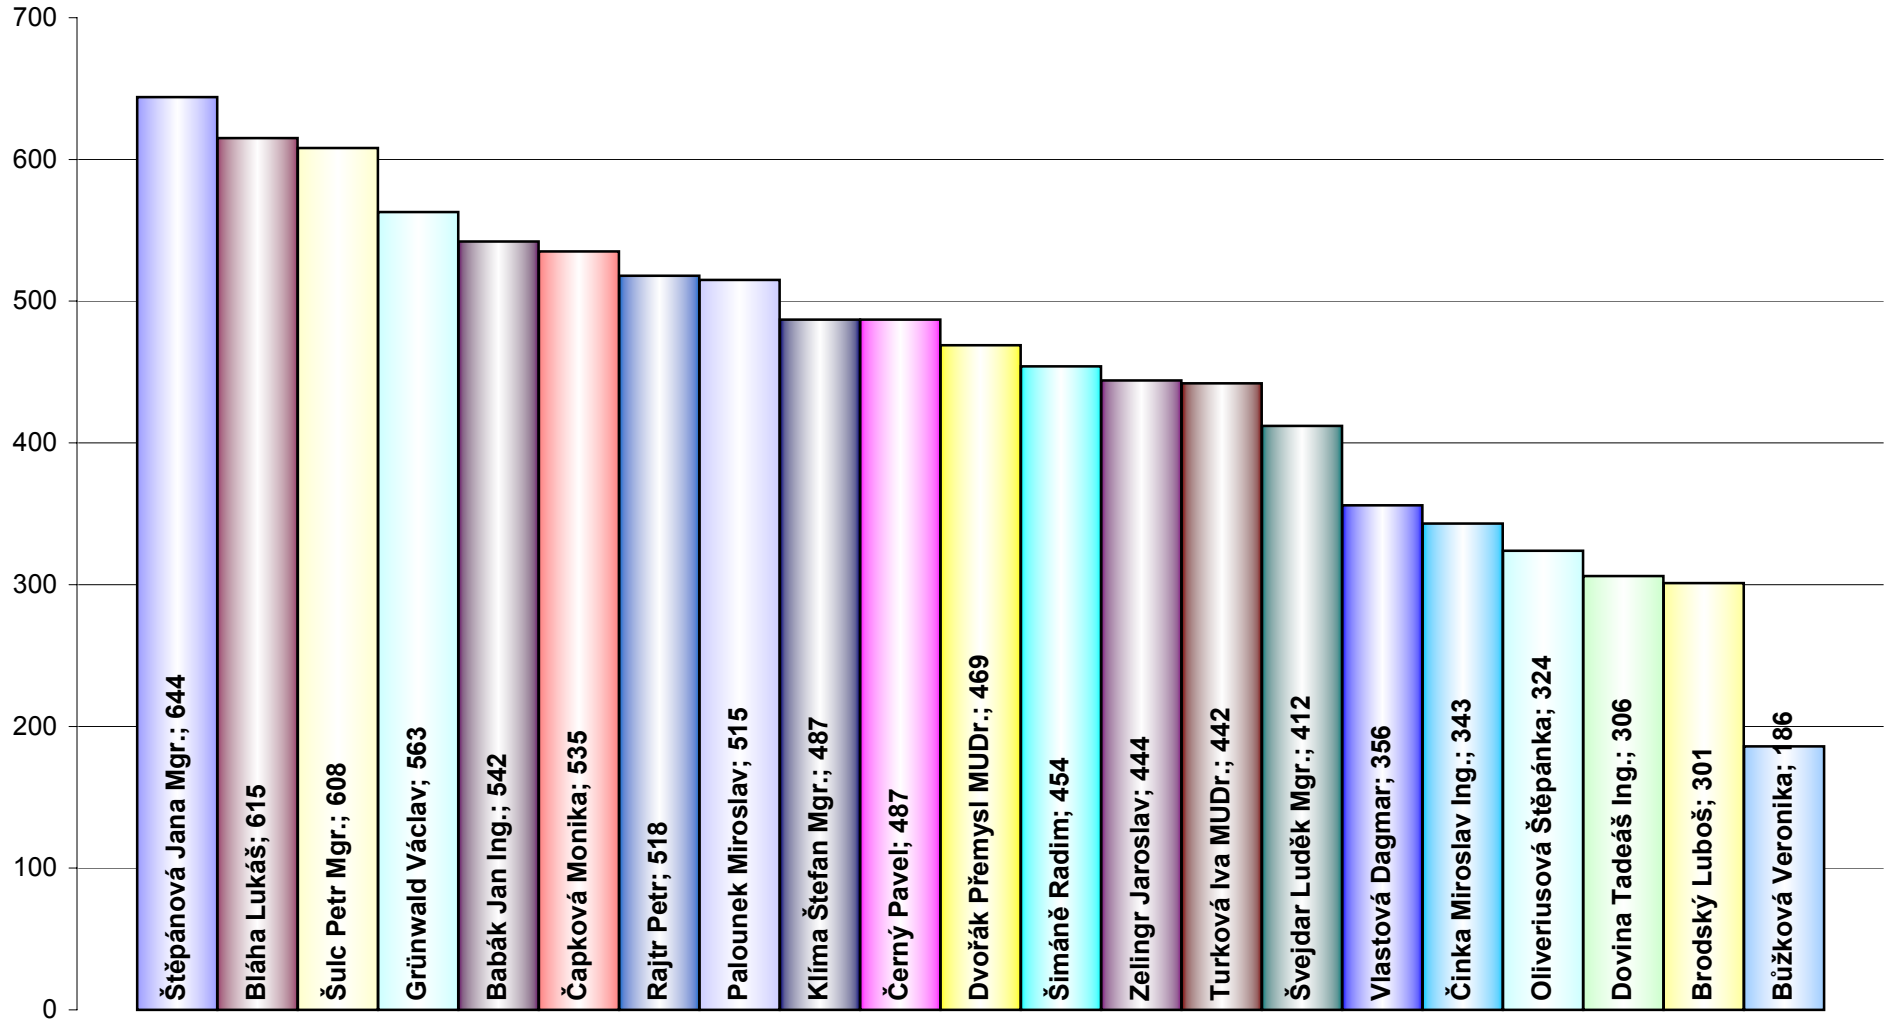

Členové ZaM dle počtu hlasů