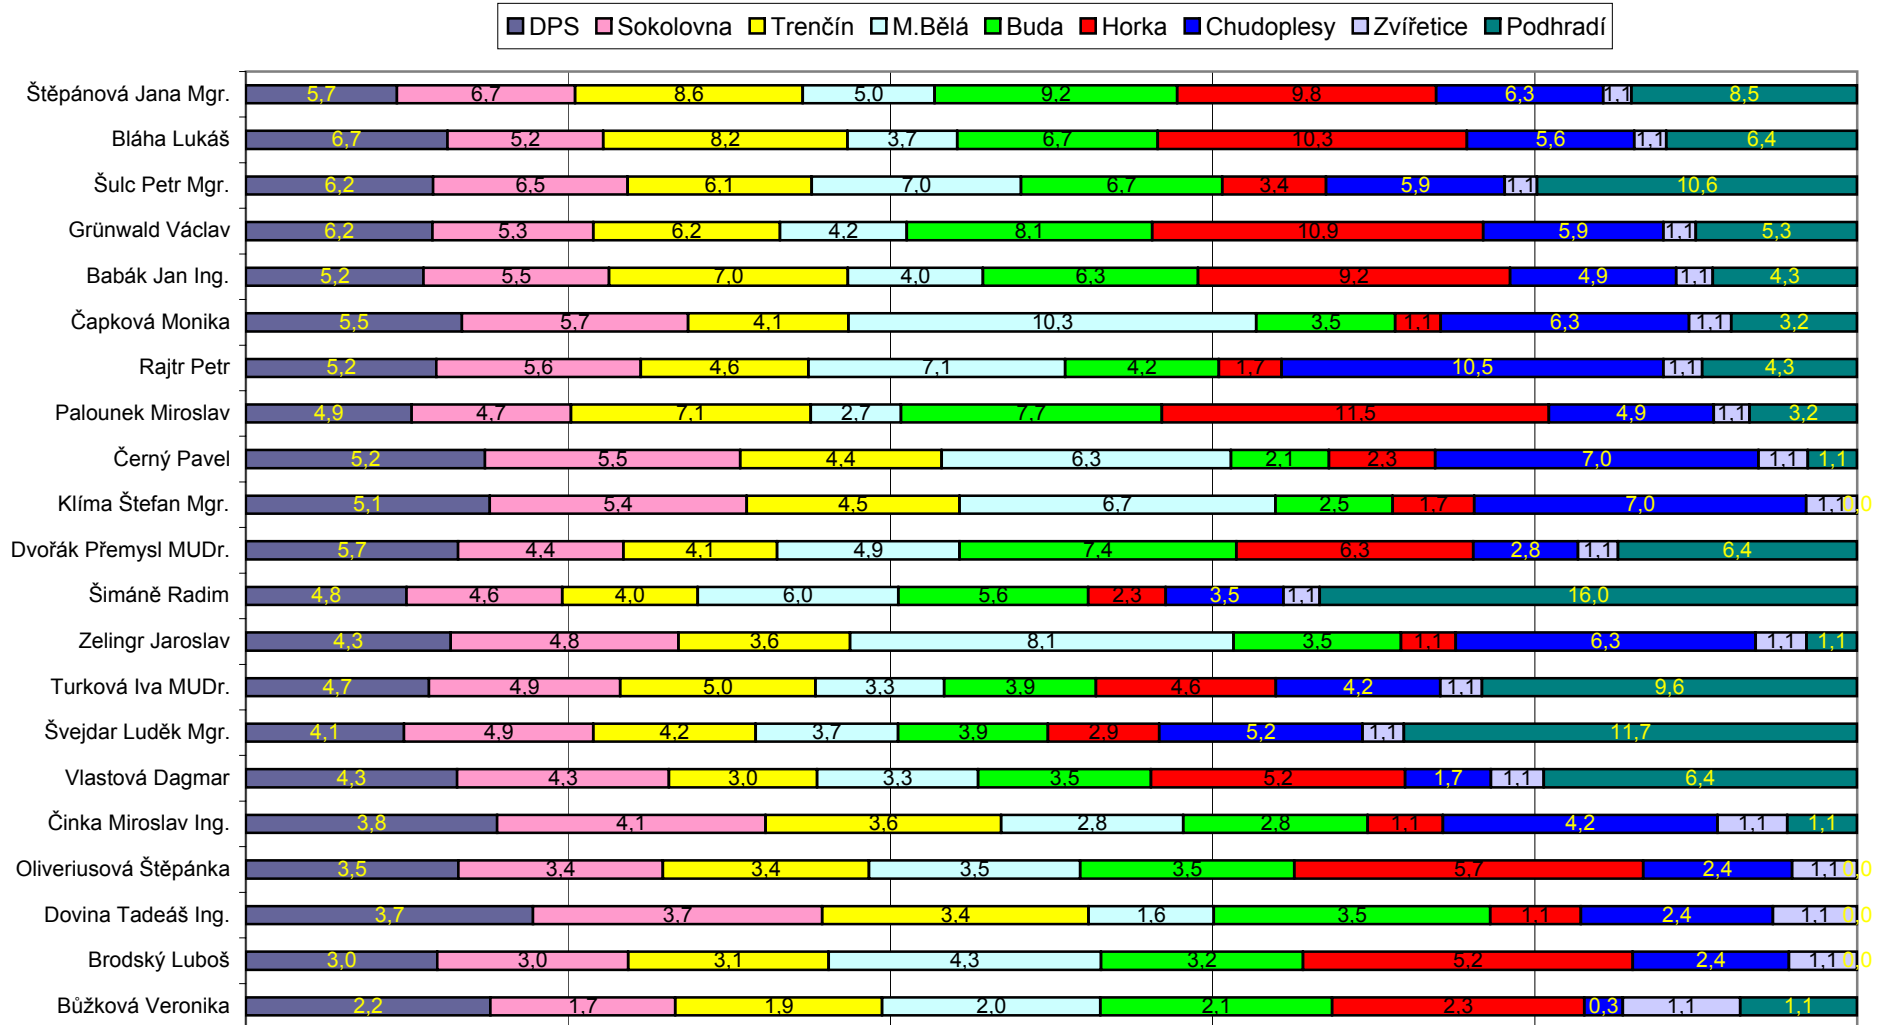

Získané hlasy v % - dle jmen a OVK

**Absolutní pořadí kandidátů:
OVK1**

Pořadí		Jméno	počet hlasů
1.	ODS	Bláha Lukáš	218
2.	TOP 09	Šulc Petr Mgr.	201
3.	ODS	Grünwald Václav	199
4.	ODS	Štěpánová Jana Mgr.	184
5.	KDU ČSL	Dvořák Přemysl MUDr.	183
6.	ČSSD	Čapková Monika	177
7.	ODS	Babák Jan Ing.	169
8.	ČSSD	Rajtr Petr	169
9.	ČSSD	Černý Pavel	167
10.	ČSSD	Klíma Štefan Mgr.	166
11.	ODS	Palounek Miroslav	159
12.	TOP 09	Šimáně Radim	154
13.	TOP 09	Turková Iva MUDr.	151
14.	ODS	Dlasková Zdeňka Mgr.	148
15.	TOP 09	Černá Jaroslava Mgr.	142
16.	KDU ČSL	Vlastová Dagmar	139
17.	ČSSD	Zelingr Jaroslav	139
18.	ČSSD	Landyšová Vlasta	139
19.	ODS	Janeček Aleš	138
20.	ODS	Chalaš Jaroslav MUDr.	133
21.	TOP 09	Švejdar Luděk Mgr.	132
22.	ODS	Doškářová Věra	129
23.	ČSSD	Hašlar Václav	127
24.	VPM	Činka Miroslav Ing.	124
25.	ODS	Landa Miroslav	123
26.	ČSSD	Ferkl Michal dipl.technik	123
27.	ČSSD	Králová Miluše	123
28.	ČSSD	Král Petr	122
29.	ČSSD	Zeman Jan	121
30.	ČSSD	Andrýs Michal	121
31.	TOP 09	Šimon Petr Ing.	120
32.	VPM	Dovina Tadeáš Ing.	118
33.	ČSSD	Dlask Zdeněk	118
34.	ČSSD	Bartoň Jan	115
35.	KSČM	Oliveriusová Štěpánka	113
36.	ČSSD	Miko Milan	113
37.	ODS	Nedvěd Josef	112
38.	ČSSD	Jetelová Lenka	111
39.	ODS	Beneš František Bc.	110
40.	TOP 09	Palounek Michal	109
41.	TOP 09	Dürrová Marie Ing.	109
42.	ODS	Brdlíková Libuše Mgr.	107
43.	TOP 09	Skramuská Jitka PhDr.	103
44.	ČSSD	Moc Václav	102
45.	TOP 09	Pelant Jiří	99
46.	ČSSD	Peroutková Hana	99
47.	TOP 09	Malina Viktor Bc.	98
48.	KDU ČSL	Horejšová Jiřina	98
49.	ODS	Šafr Jan	98
50.	KDU ČSL	Havelková Kateřina	97
51.	KSČM	Brodský Luboš	97
52.	ČSSD	Bretšnajdrová Věra	95
53.	TOP 09	Kříž Josef MUDr.	94
54.	TOP 09	Janda Václav	90
55.	KDU ČSL	Chalašová Ludmila MUDr.	88
56.	KDU ČSL	Mlynková Jana	88
57.	ČSSD	Pilař Václav	88
58.	ODS	Bartošová Jitka	87
59.	TOP 09	Štěpánek Jan Bc.	86
60.	ODS	Svobodová Hana	86
61.	ODS	Kopecká Anna	86
62.	ČSSD	Lohr Jakub	86
63.	KDU ČSL	Čermáková Jaroslava	85
64.	TOP 09	Švejdar Karel Mgr.	84
65.	VPM	Kuna Ivan Ing.	84
66.	KSČM	Šnajdrová Alena	84
67.	ODS	Stránská Věra Mgr.	84
68.	ODS	Bulíř David	82
69.	KDU ČSL	Činka Miroslav	80
70.	VPM	Kovář Aleš Ing.	80
71.	ODS	Nastoupilová Jana	80