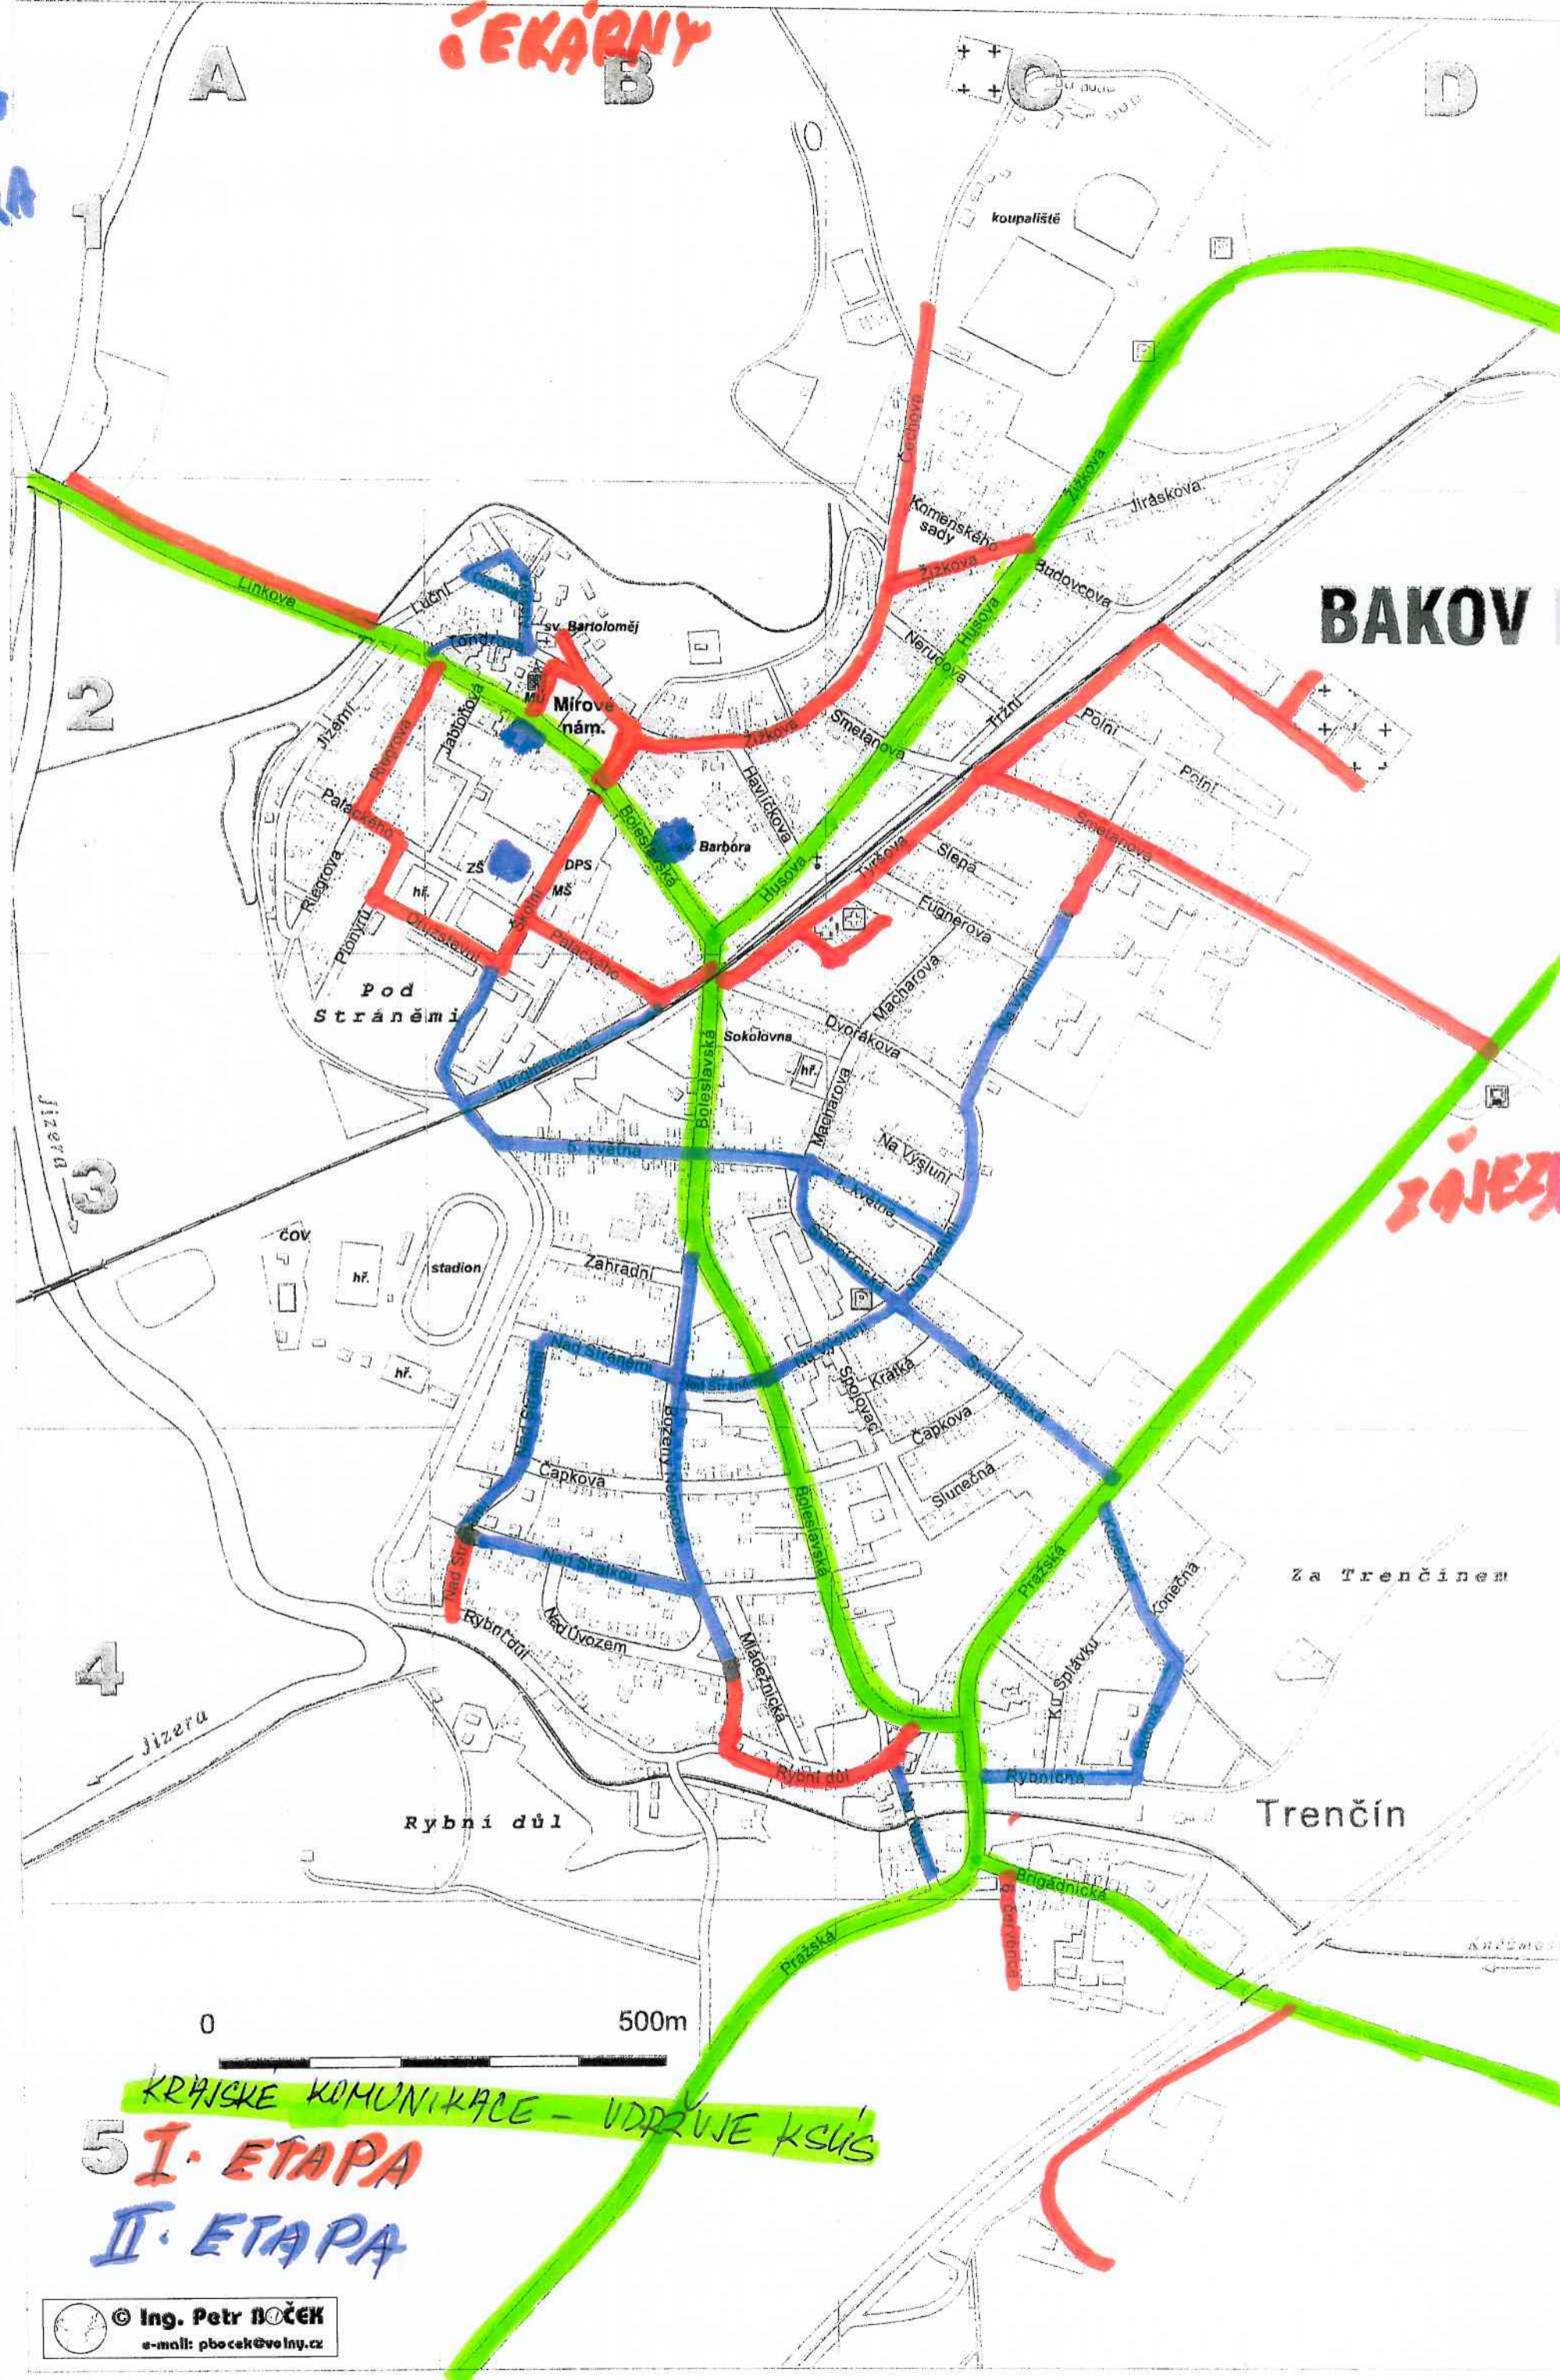

M. BĚLA  
KOPÁNKÁ

ČEKÁRNÝ

BAKOV

ŽÁNEŽ

KRAJSKÉ KOMUNIKACE - UDRŽUJE KSÚS  
 5 I. ETAPA  
 II. ETAPA

© Ing. Petr DOČEK  
 e-mail: pbocek@volny.cz

SILNICE

# BAKOV

Za Trenčínem

Trenčín

5  
 CHODNÍKY - I. ETAPA  
 I. ETAPA

CHODNÍKY